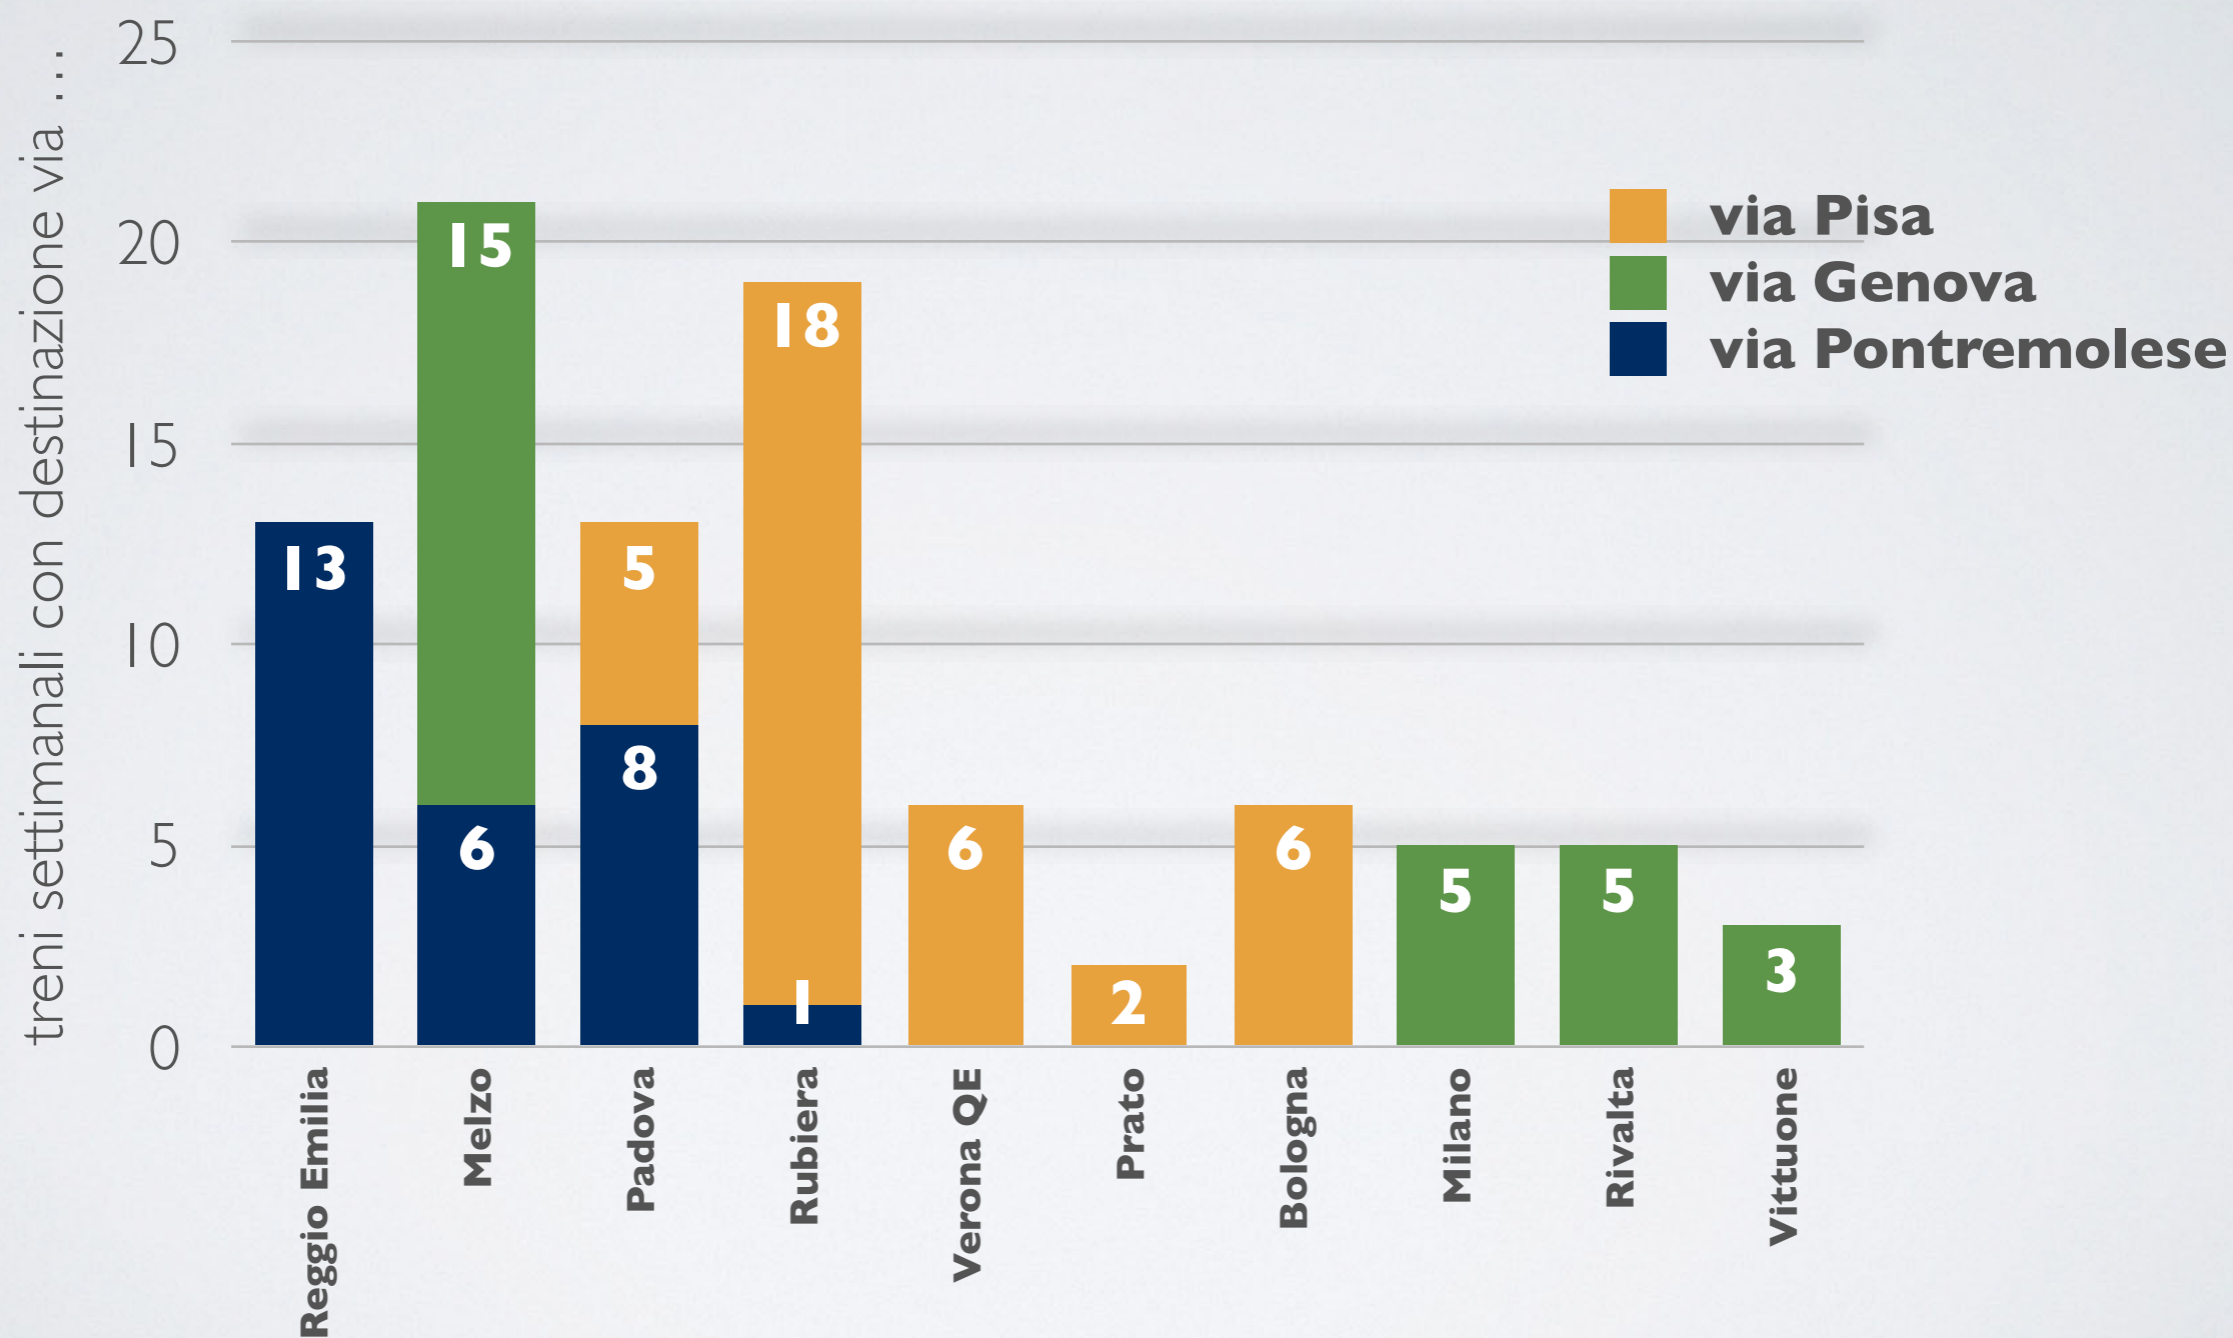

## Traffico Ferroviario intermodale

### ripartizione settimanale partenze/destinazioni

Autorità di Sistema Portuale  
del Mar Ligure Orientale  
Porti di La Spezia e  
Marina di Carrara

## Direttrici traffico ferroviario

### Partenze/destinazioni

n° treni settimanali via: